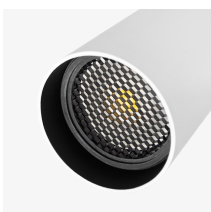

BOGOTA PENDANT

GU10

ESPECIFICACIONES

Versión	BOGOTA PENDANT
Tensión de alimentación	100-240V
Casquillo	Lámpara GU10 no incluida
Potencia (W)	Max.10
Driver	Incluido
Color	Blanco
Medidas (mm)	68x250
Peso (Kg)	0.69
Material	Aluminio
IP	IP20
Rango de temperatura	-20°C +40°C
Garantía	3 años

ACCESORIOS

DETAILS DESCRIPTION

Panel de abeja disponible